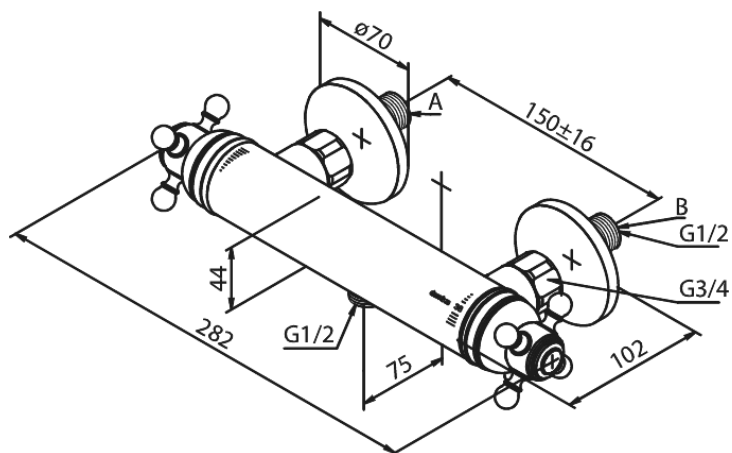

Hals Interiors
Kadaka tee 42 H, EE-12915 Tallinn

Tel.: 71 51 400 hals@hals.ee

Rohkem informatsiooni <https://damixa.ee>

damixa