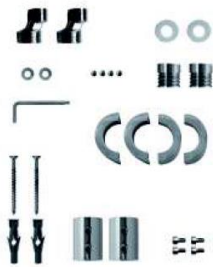

### ARCOBALENO

Aste appendiaccappatoio scaldanti Ø32 mm  
 CON ROSONI IN BARRA DI OTTONE.  
 MISURA DEL TUBO: Ø32mm  
 MODULO AGGIUNTIVO: non disponibile  
 VERSIONE COMBINATA: non disponibile  
 VERSIONE MONOTUBO: non disponibile  
 MONTAGGIO A PAVIMENTO: non disponibile  
 COLLEGAMENTO STANDARD: raccordo 1/2 M  
 con eccentrico  
 AROMATERAPIA: non disponibile  
 MANIGLIE SWAROVSKI: disponibili

Heating stoppers Ø32mm  
 WITH BRASS BAR WASHERS.  
 PIPE DIMENSION: Ø32 mm  
 ADDITIONAL MODULE: not available  
 COMBINED VERSION: not available  
 SINGLE TUBE VERSION: not available  
 FLOOR CONNECTION: not available  
 STANDARD CONNECTION: union 1/2 M with  
 eccentric  
 AROMATHERAPY: not available  
 SWAROVSKI HANDLES: available

Обогревающие пробки  
 С НАКЛАДКАМИ ИЗ ЦЕЛЬНОЙ ЛАТУНИ.  
 ДИАМЕТР ТРУБЫ : Ø32mm  
 ДОПОЛНИТЕЛЬНЫЙ МОДУЛЬ: не предусмотрена  
 КОМБИНИРОВАННЫЙ ВЕРСИЯ: не предусмотрена  
 ОДНОТРУБНАЯ ВЕРСИЯ: не предусмотрена  
 НИЖНЕЕ ПОДКЛЮЧЕНИЕ: не предусмотрено  
 СТАНДАРТНОЕ СОЕДИНЕНИЕ: соединение 1/2 M  
 с эксцентриком  
 АРОМАТЕРАПИЯ: не предусмотрена  
 РУЧКИ SWAROVSKI: в наличии

SC0417FEBA01..

Ricambi disponibili a richiesta  
 Spare parts available on request  
 Запасные части под заказ

	int. (mm)	int. (inch)	ΔT50 [t.g.]	ΔT50 t.g.+ v	ΔT50 v	ΔT30 [t.g.]	ΔT30 t.g.+ v	ΔT30 v	Kg 	Lb 
watt	155	6,10	223	268	290	100	120	130	12	26,45
kcal			192	230	249	86	104	112		
btu			760	913	989	342	411	445		