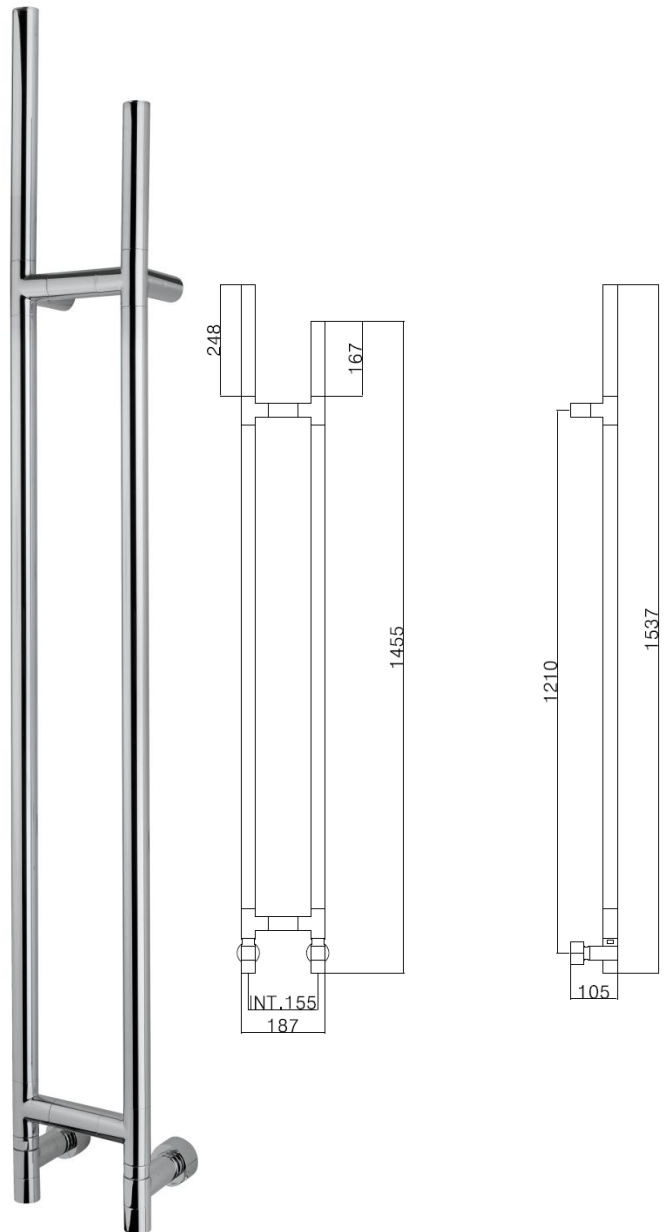

### ARCOBALENO

Aste appendiaccappatoio scaldanti Ø32 mm  
 CON ROSONI IN BARRA DI OTTONE.  
 MISURA DEL TUBO: Ø32mm  
 MODULO AGGIUNTIVO: non disponibile  
 VERSIONE COMBINATA: non disponibile  
 VERSIONE MONOTUBO: non disponibile  
 MONTAGGIO A PAVIMENTO: non disponibile  
 COLLEGAMENTO STANDARD: raccordo 1/2 M  
 con eccentrico  
 AROMATERAPIA: non disponibile  
 MANIGLIE SWAROVSKI: disponibili

Heating stoppers Ø32mm  
 WITH BRASS BAR WASHERS.  
 PIPE DIMENSION: Ø32 mm  
 ADDITIONAL MODULE: not available  
 COMBINED VERSION: not available  
 SINGLE TUBE VERSION: not available  
 FLOOR CONNECTION: not available  
 STANDARD CONNECTION: union 1/2 M with  
 eccentric  
 AROMATHERAPY: not available  
 SWAROVSKI HANDLES: available

Обогревающие пробки  
 С НАКЛАДКАМИ ИЗ ЦЕЛЬНОЙ ЛАТУНИ.  
 ДИАМЕТР ТРУБЫ : Ø32mm  
 ДОПОЛНИТЕЛЬНЫЙ МОДУЛЬ: не предусмотрена  
 КОМБИНИРОВАННЫЙ ВЕРСИЯ: не предусмотрена  
 ОДНОТРУБНАЯ ВЕРСИЯ: не предусмотрена  
 НИЖНЕЕ ПОДКЛЮЧЕНИЕ: не предусмотрено  
 СТАНДАРТНОЕ СОЕДИНЕНИЕ: соединение 1/2 M  
 с эксцентриком  
 АРОМАТЕРАПИЯ: не предусмотрена  
 РУЧКИ SWAROVSKI: в наличии

SC0417FEBA01..

Ricambi disponibili a richiesta  
 Spare parts available on request  
 Запасные части под заказ

	int. (mm)	int. (inch)	ΔT50 [t.g.]	ΔT50 t.g.+ v	ΔT50 v	ΔT30 [t.g.]	ΔT30 t.g.+ v	ΔT30 v	Kg 	Lb 
watt	155	6,10	223	268	290	100	120	130	12	26,45
kcal			192	230	249	86	104	112		
btu			760	913	989	342	411	445		