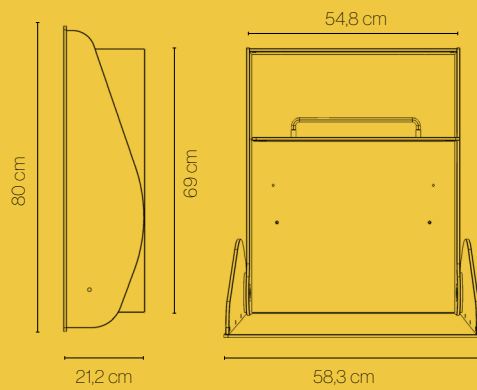

# KAWA<sup>HPL</sup>

**Wickelauflage** — PU-Leder, PVC-frei, fett- und ölbeständig  
Changing mat — PU leather, PVC free, resistant to fat and oil

**HPL kompakt**  
HPL compact

**weiß**  
white

**anthrazit/monodeluxe**  
anthracite/monodeluxe

**75 kg Belastbarkeit**  
75 kg max. load

**1 Einlegeboden**  
1 Shelf

Alle Variationen dieses Produktes auf [www.timkid.de](http://www.timkid.de)  
All variations of this product at [www.timkid.de](http://www.timkid.de)