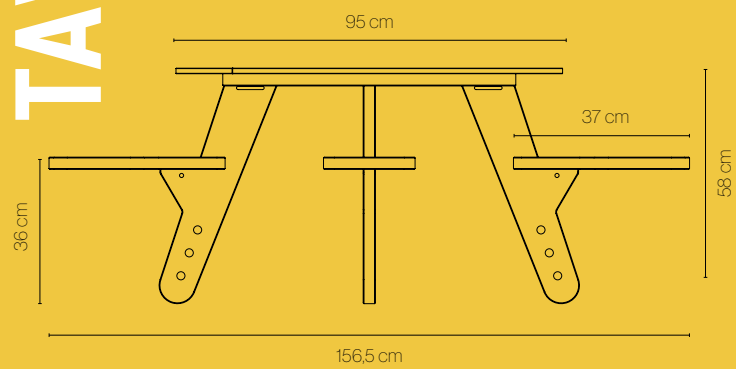

TAVI

Zubehör — Abdeckung und Aufbewahrung
Equipment — Cover and storage

Multiplex — HPL Beschichtung, aus Restmaterial
Plywood — laminated, made from residual material

Tisch + Sitze: Sonnengelb
Table + seats: sunny yellow

Tischbeine: grau
Table legs: grey

75 kg Belastbarkeit per Sitz + 75 kg Tisch
75 kg max. load per seat + 75 kg table